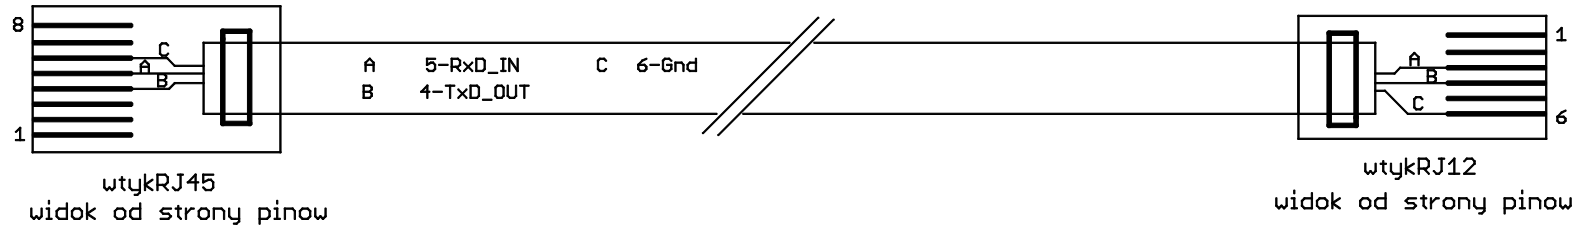

Kabel RS232 do podłączenia wagi WS-1 do kasy Bingo

Kabel RS232 do podłączenia wagi WS-1 do kasy Revo

Kabel RS232 do podłączenia wagi WS-1 do komputera