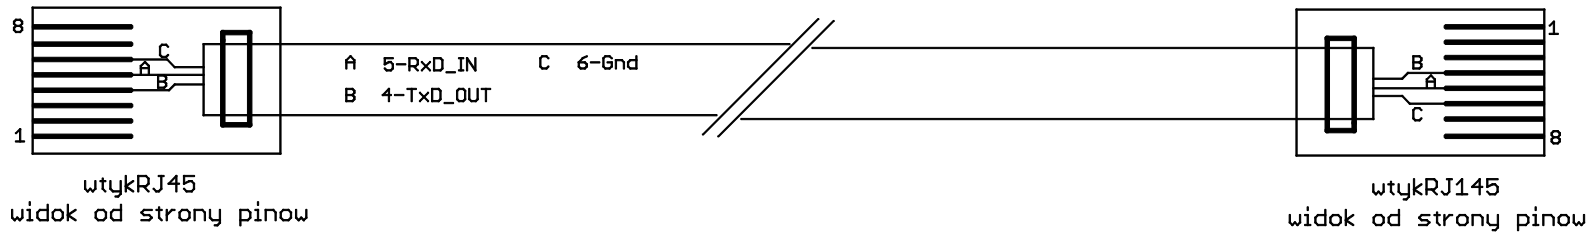

Kabel RS232 do podłączenia wagi WS-1 do kasy Bingo

Kabel RS232 do podłączenia wagi WS-1 do kasy Revo

Kabel RS232 do podłączenia wagi WS-1 do komputera